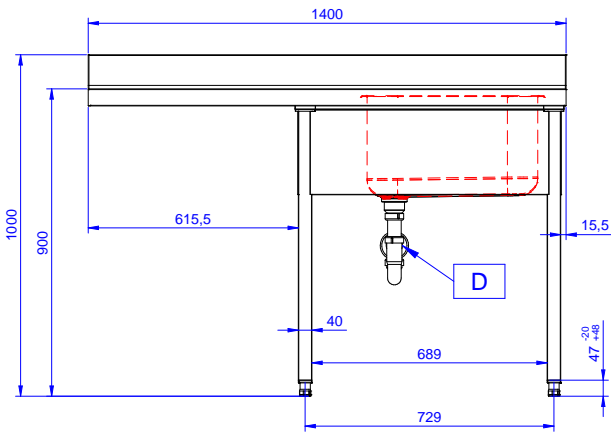

Alzado

Lateral