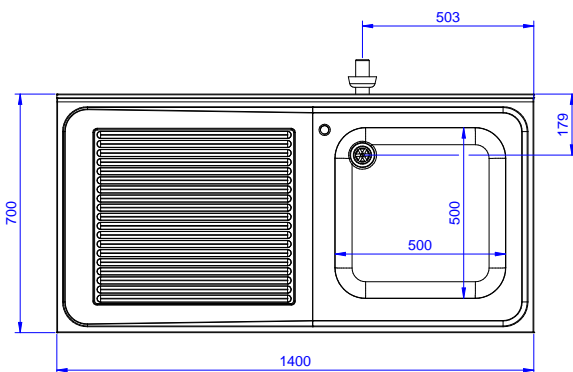

#### Artículo No.

Fregadero para lavavajillas bajo mostrador con un seno de 600x500x320 y escurridor izquierdo, 1400mm - Fabricado en acero inoxidable AISI 304 - Superficie de trabajo de 50 mm de altura en acero inoxidable AISI 304, 1 mm de grosor, insonorizada, con borde perimétrico y esquinas soldadas - Alzatina integrada, altura de 100 mm, con un radio de 10 mm - Seno embutido de 40x40 mm de altura regulable (+/-20mm) - Cubo de 600x500x300h con tubo rebosadero y orificio de drenaje de 2" - Escurridor en el lado izquierdo - Hueco para alojar lavavajillas de 600mm de ancho debajo del escurridor

### Info

Dimensiones externas, ancho	1400 mm
133194 (NSBD1417L)	700 mm
Dimensiones externas, fondo	700 mm
Dimensiones externas, alto	1000 mm
Dimensiones alzatina , alto	100 mm
Dimensiones alzatina , fondo	13 mm
Dimensiones alzatina, radio	R=13
Número de cubas	1
Dimensiones de las cubas	500x500xH320
Peso neto	60 kg