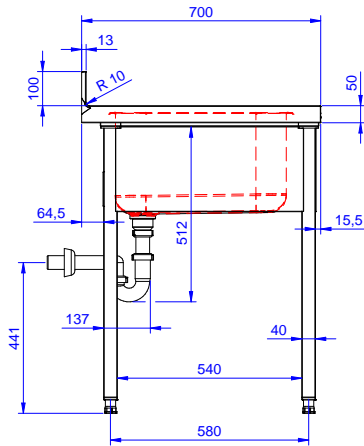

Info

Dimensiones externas, ancho	1400 mm
133194 (NSBD1417L)	700 mm
Dimensiones externas, fondo	700 mm
Dimensiones externas, alto	1000 mm
Dimensiones alzatina , alto	100 mm
Dimensiones alzatina , fondo	13 mm
Dimensiones alzatina, radio	R=13
Número de cubas	1
Dimensiones de las cubas	500x500xH320
Peso neto	60 kg